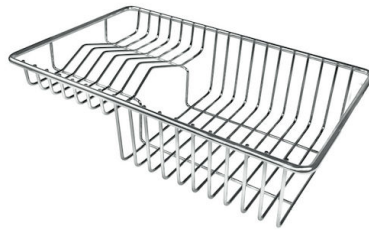

DESAGÜE 3,5" BASKET

Desagüe grande de 3,5" equipado con el práctico tapón cestillo que impide el flujo de las partes sólidas en la alcantarilla.

CUBETA QUADRA - RADIO 0/9

Las cubetas cuadradas de Foster tienen los bordes verticales perfectamente cuadrados, mientras que los del fondo de la cubeta tienen un pequeño radio de 9 mm que facilita las operaciones de limpieza.

Orificios Monomando 2 orificios de serie

Hueco de encastre 559x495 mm

Escurreidor No

Anchura 58 cm

Medida de la cubeta 500x400mm

EL PAQUETE INCLUYE

Desagüe automático
8407 113

ACCESORIOS OPCIONALES

Cesta blanca de acero inoxidable
8612 000

Cesta portaplatos inox
8100 303
* sólo en combinación con el accesorio
8644 101

Cubeta blanca
8153 100

escurre pasta en acero inoxidable
8154 000

Rejilla portaplatos inox
8100 154